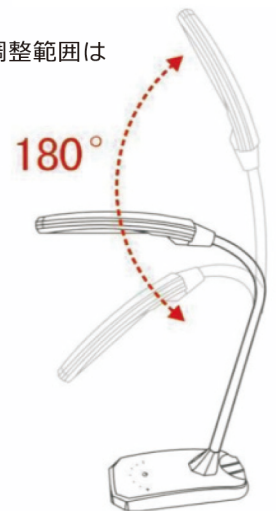

ラスト
メモリー

明るさを記憶

使いやすいタッチセンサー

スムーズに明るさを調整できる「高感度タッチセンサー」を採用。明るさを5段階に調整でき、様々な用途で使用可能です。

- 1 step 常夜灯
- 2 step 明るさ 40%
- 3 step 明るさ 60%
- 4 step 明るさ 80%
- 5 step 明るさ 100%

電源のon/offは
電源マークをタッチしてください。

明るさを記憶するラストメモリー機能付き

電源が入っている時に
指でパネルを左から右へなぞるとだんだん明るくなります。
指でパネルを右から左へなぞるとだんだん暗くなります。

お好みの角度で照らせるフレキシブルアーム

180°内の角度なら好きな方向に角度替えられます。

光源部分
ランプスタンドの調整範囲は
90°となります。

スタンドのアーム部分の調整は、
下部のベース部分の本体を
手で抑えながら行ってください。

充電に便利なUSB出力端子

スマートフォンなどの充電に便利なUSB出力端子（1A）付き