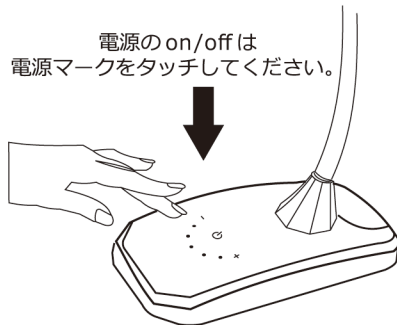

昼白色

いきいきとした
自然な光

有害物質
"0"

水銀や鉛
未使用

USB
出力端子

1AUSB出力

連続
調光

5段階で調光

ラスト
メモリー

明るさを記憶

使いやすいタッチセンサー

スムーズに明るさを調整できる「高感度タッチセンサー」を採用。明るさを5段階に調整でき、様々な用途で使用可能です。

- 1 step 常夜灯
- 2 step 明るさ 40%
- 3 step 明るさ 60%
- 4 step 明るさ 80%
- 5 step 明るさ 100%

電源のon/offは
電源マークをタッチしてください。

明るさを記憶するラストメモリー機能付き

電源が入っている時に
指でパネルを左から右へなぞるとだんだん明るくなります。
指でパネルを右から左へなぞるとだんだん暗くなります。

お好みの角度で照らせるフレキシブルアーム

180°内の角度なら好きな方向に角度替えられます。

光源部分
ランプスタンドの調整範囲は
90°となります。

スタンドのアーム部分の調整は、
下部のベース部分の本体を
手で抑えながら行ってください。

充電に便利なUSB出力端子

スマートフォンなどの充電に便利なUSB出力端子（1A）付き