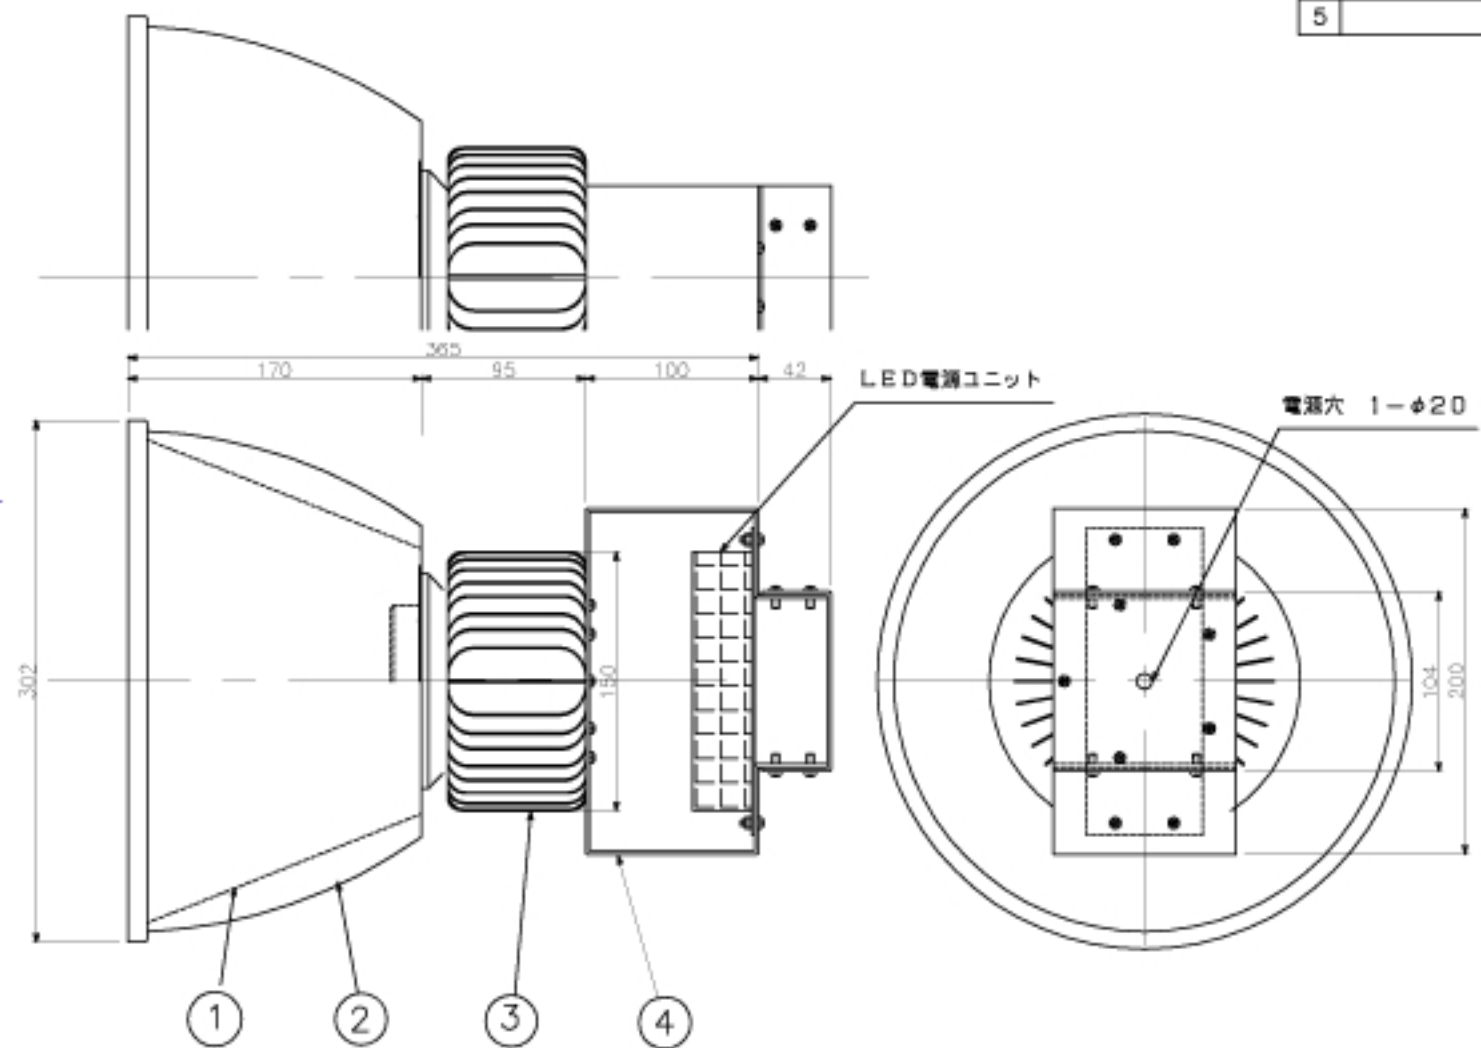

番号	変更月日	内容	変更者
△			
△			
△			

部番	部品名	個数	材質	摘要
1	リフレクター	1	アルミ	鏡面仕上
2	リフレクターカバー	1	アルミ	塗装仕上
3	ヒートシンク	1	アルミ	生地
4	取付アーム	1	ステンレス	塗装仕上
5				

【基本特性】

水銀灯相当 (W)	700
消費電力 (W)	90
入力電圧 (V)	AC100~200
全光束 (lm)	12,000
直下照度5m(Lx)	660
照射角度 (度)	120 (実映)
色温度 (K)	5000
演色性 (Ra)	80
保護等級 (IP)	66 (防塵防滴)
設計光源寿命 (H)	40,000
使用温度 (℃)	-5~35
重量 (Kg)	3.5
電源別形状	

【使用上の注意】

- LED素子は発熱し明るさを保つためのバラストがある為、同じ器具でも発熱と明るみに異なることがあります。ご了承ください。
- この器具は非調光型です。調光器設置と組み合わせ使用しないでください。
- 器具の取付の取説になりますので、器具の取付は取説に行ってください。
- 電線は確実に接続してください。
- 安全上LEDを点検することはおやめください。点検時など上を見上げる場合がある場合はまぶしさを強く感じる場合があります。